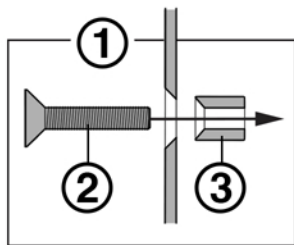

ASSEMBLING INSTRUCTION

LEGEND

NUMBER PLATE YAMAHA MT-07 (21-22)

YMT7400-21

WWW.BARRACUDAMOTO.COM

1. NUMBER PLATE
TABELLA PORTANUMERO
SOPORTE PORTANUMERO
NUMMERNTAFEL
SUPPORT NUMERO
2. COUNTERSUNK ALLEN M8X45
VITE A TESTA SVASATA M8X45
TORNILLO AVELLANADO M8X45
COUNTERSUNK-SCHRAUBE M8X45
VIS FRAISEE M8X45
3. SPECIFIC THICKNESS H24 mm
SPESSORE SPECIFICO H24 mm
ESPACIADOR H24 mm
ABSTANDSHALTER H24 mm
ESPACEUR H24 mm
4. NEOPRENE 20X20 mm
NEOPRENE 20X20 mm
NEOPRENO 20X20 mm
NEOPREN 20X20 mm
NEOPRÈNE 20X20 mm

ATTACH NEOPRENE IN THE POINTS OF CONTACT WITH THE FOOTPEG BRACKETS

- EN:** ATTACH THE STICKER AFTER TIGHTENING THE BRACKET SCREWS
- IT:** ATTACCARE L'ADESIVO DOPO AVER STRETTO LE BRUGOLE DELLA STAFFA
- ES:** APLICAR EL ADHESIVO DESPUÉS DE APRETAR LOS TORNILLOS DEL SOPORTE
- DE:** TRAGEN SIE DEN KLEBER NACH DEM ANZIEHEN DER BEFESTIGUNGSSCHRAUBEN AUF
- FR:** APPLIQUER L'ADHÉSIF APRÈS AVOIR SERRÉ LES VIS DU SUPPORT