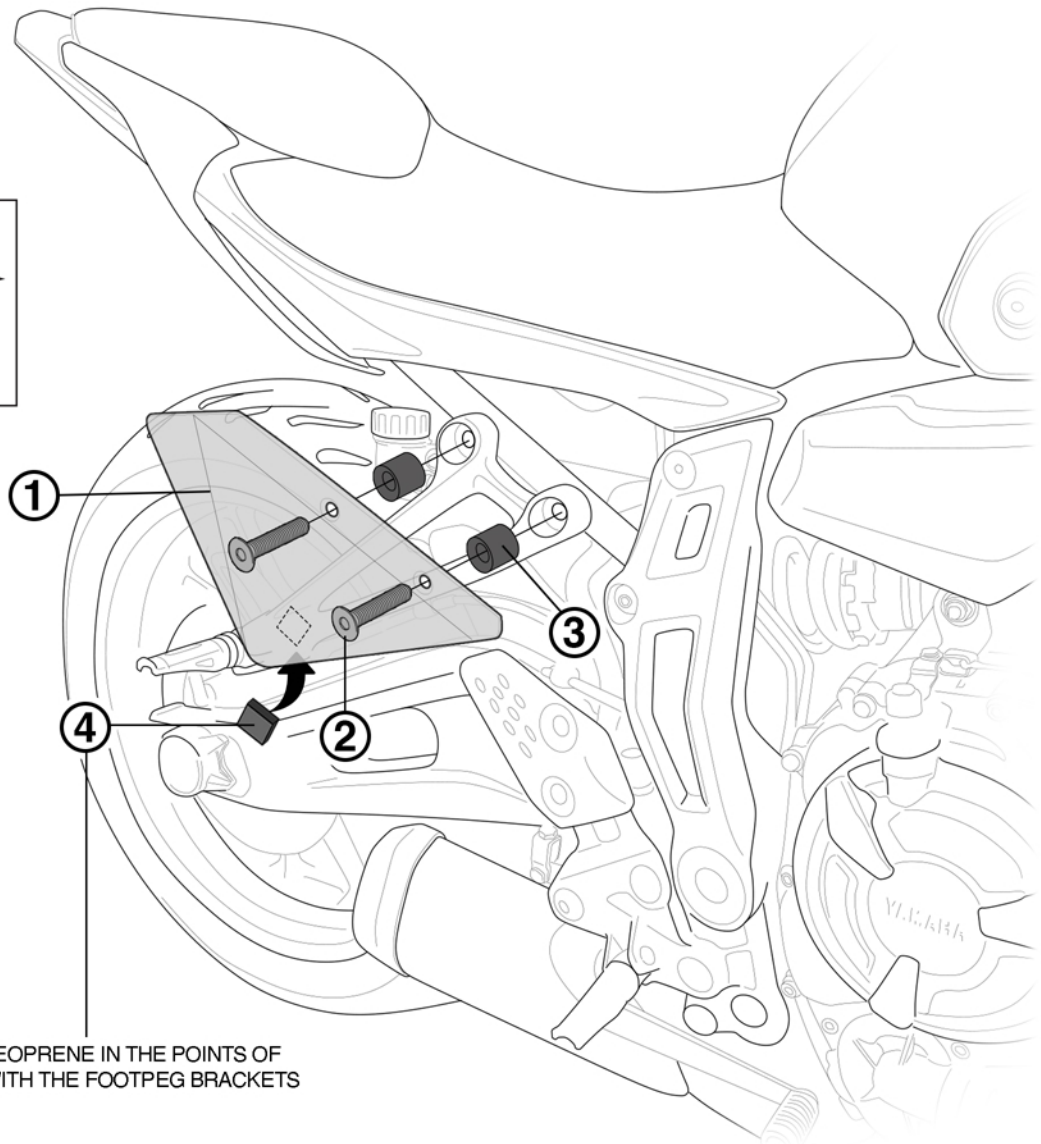

ASSEMBLING INSTRUCTION

LEGEND

NUMBER PLATE YAMAHA MT-07 (21-22)

YMT7400-21

WWW.BARRACUDAMOTO.COM

1. NUMBER PLATE
TABELLA PORTANUMERO
SOPORTE PORTANUMERO
NUMMERNTAFEL
SUPPORT NUMERO
2. COUNTERSUNK ALLEN M8X45
VITE A TESTA SVASATA M8X45
TORNILLO AVELLANADO M8X45
COUNTERSUNK-SCHRAUBE M8X45
VIS FRAISEE M8X45
3. SPECIFIC THICKNESS H24 mm
SPESSORE SPECIFICO H24 mm
ESPACIADOR H24 mm
ABSTANDSHALTER H24 mm
ESPACEUR H24 mm
4. NEOPRENE 20X20 mm
NEOPRENE 20X20 mm
NEOPRENO 20X20 mm
NEOPREN 20X20 mm
NEOPRÈNE 20X20 mm

ATTACH NEOPRENE IN THE POINTS OF CONTACT WITH THE FOOTPEG BRACKETS

- EN:** ATTACH THE STICKER AFTER TIGHTENING THE BRACKET SCREWS
- IT:** ATTACCARE L'ADESIVO DOPO AVER STRETTO LE BRUGOLE DELLA STAFFA
- ES:** APLICAR EL ADHESIVO DESPUÉS DE APRETAR LOS TORNILLOS DEL SOPORTE
- DE:** TRAGEN SIE DEN KLEBER NACH DEM ANZIEHEN DER BEFESTIGUNGSSCHRAUBEN AUF
- FR:** APPLIQUER L'ADHÉSIF APRÈS AVOIR SERRÉ LES VIS DU SUPPORT