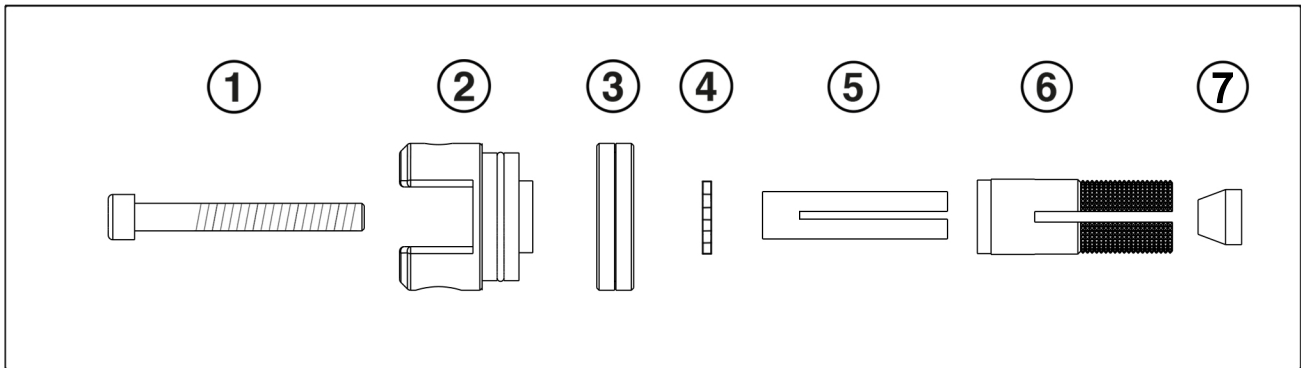

ASSEMBLING INSTRUCTION

MIRROR BAR END DUCATI fitting

WWW.BARRACUDAMOTO.COM

LEGEND

1. M6X55	5. EXPANDER Ø14 ESPANSORE Ø14 EXTENSOR Ø14 EXPANDER Ø14 EXPANSEUR Ø14
2. BAR END ANTIVIBRANTE ANTIVIBRACION LENKERGEWICHTE EMBOUT DE GUIDON	6. EXPANDER Ø17 ESPANSORE Ø17 EXTENSOR Ø17 EXPANDER Ø17 EXPANSEUR Ø17
3. INSERT INSERTO INSERTO METALLEINSATZ INSERT	7. NUT DADO TUERCA NUSS ÉCROU
4. WASHER RONDELLA ARANDELA SCHEIBE RONDELLE	

COMPLETE SET